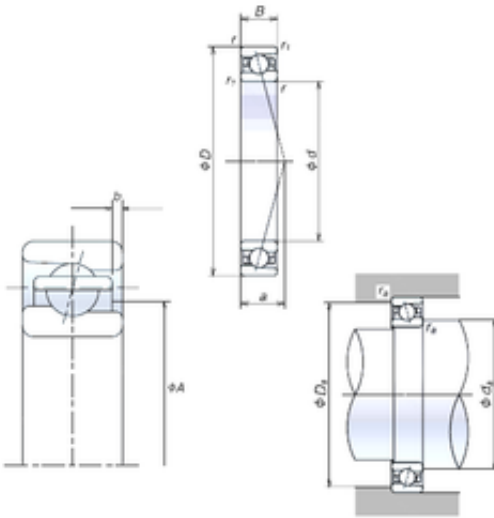

Off-the-shelf SKF shaft Co., Ltd

30 mm x 47 mm x 9 mm NSK 30BER19X Super high-speed angular contact ball bearings

Bearing No. 30BER19X

30BER19X Bearing 2D drawings and 3D CAD models

Size	30x47x9 mm
Bore Diameter	30 mm
Outer Diameter	47 mm
Width	9 mm
d	30 mm
D	47 mm
B	9 mm
C	9 mm
Angle (°)	25 °
a	13,5 mm
b	0,5 mm
r min.	0,3 mm
r1 min.	0,15 mm
A	35 mm
da min.	32,5 mm
Da max.	44,5 mm
ra max.	0,3 mm
Weight	0,043 Kg
Basic dynamic load rating (C)	6 kN
Basic static load rating (C0)	3,9 kN
(Grease) Lubrication Speed	49400 r/min