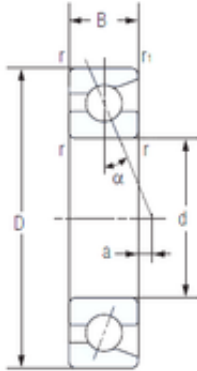

Off-the-shelf SKF shaft Co., Ltd

35 mm x 72 mm x 17 mm NACHI 7207AC TAB High Durability Ball Screw Support Bearing

Bearing No. 7207AC

| | |
|-------------------------------------|-------------|
| Dimensione | 35x72x17 mm |
| Marchio | NACHI |
| Diametro del foro | 35 mm |
| Diametro esterno | 72 mm |
| Larghezza | 17 mm |
| d | 35 mm |
| D | 72 mm |
| B | 17 mm |
| C | 17 mm |
| Angolo (α ;)) | 25 ° |
| a | 4 mm |
| r min. | 1,1 mm |
| r1 min. | 0,6 mm |
| Peso | 0,295 Kg |
| Carico dinamico di base (C) | 29,1 kN |
| Carico statico di base (C0) | 19,1 kN |
| (Grease) Velocità di lubrificazione | 19000 r/min |

7207AC Bearing 2D drawings and 3D CAD models